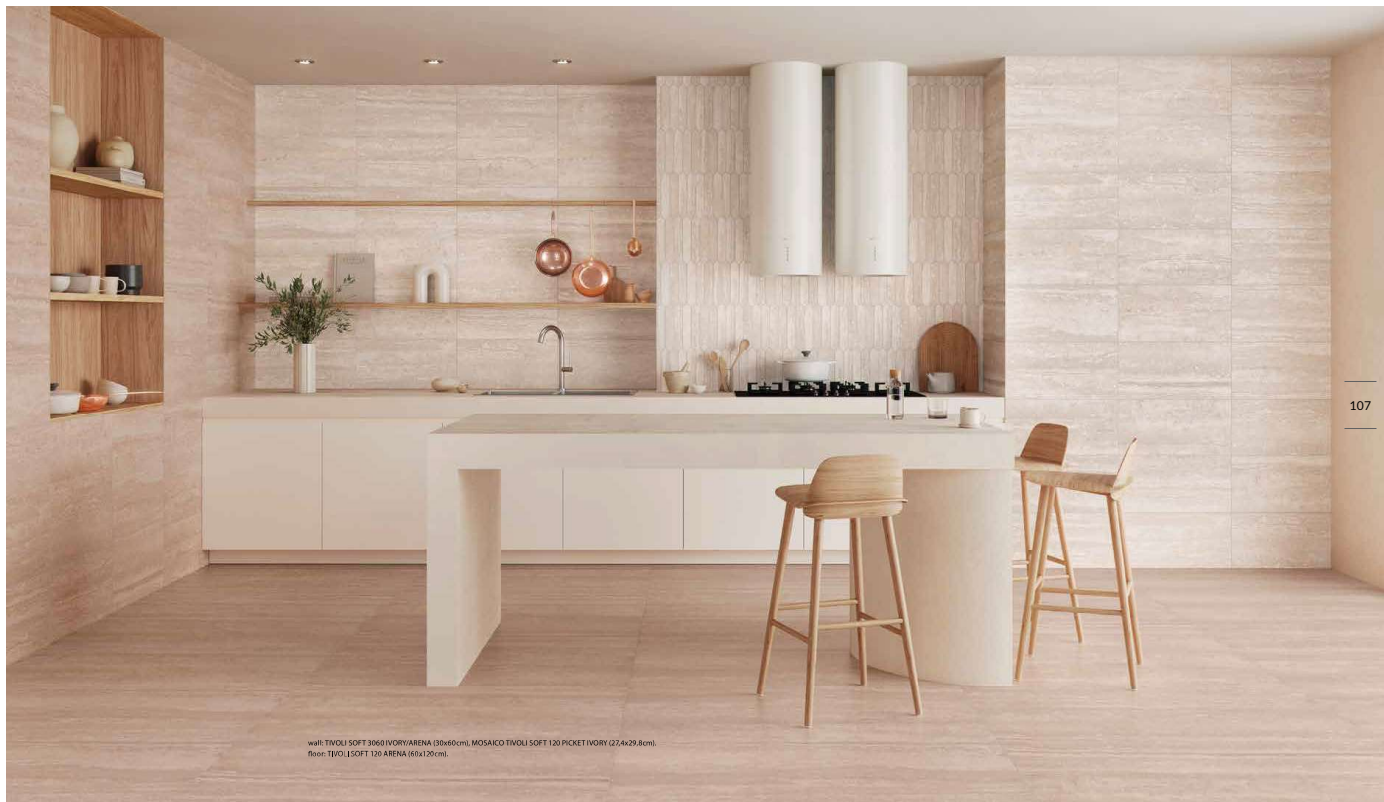

[f](#)
[t](#)
[p](#)
[@](#)
[v](#)
[i](#)
[d](#)
[e](#)
[o](#)
[w](#)
[www.azteca.es](#)