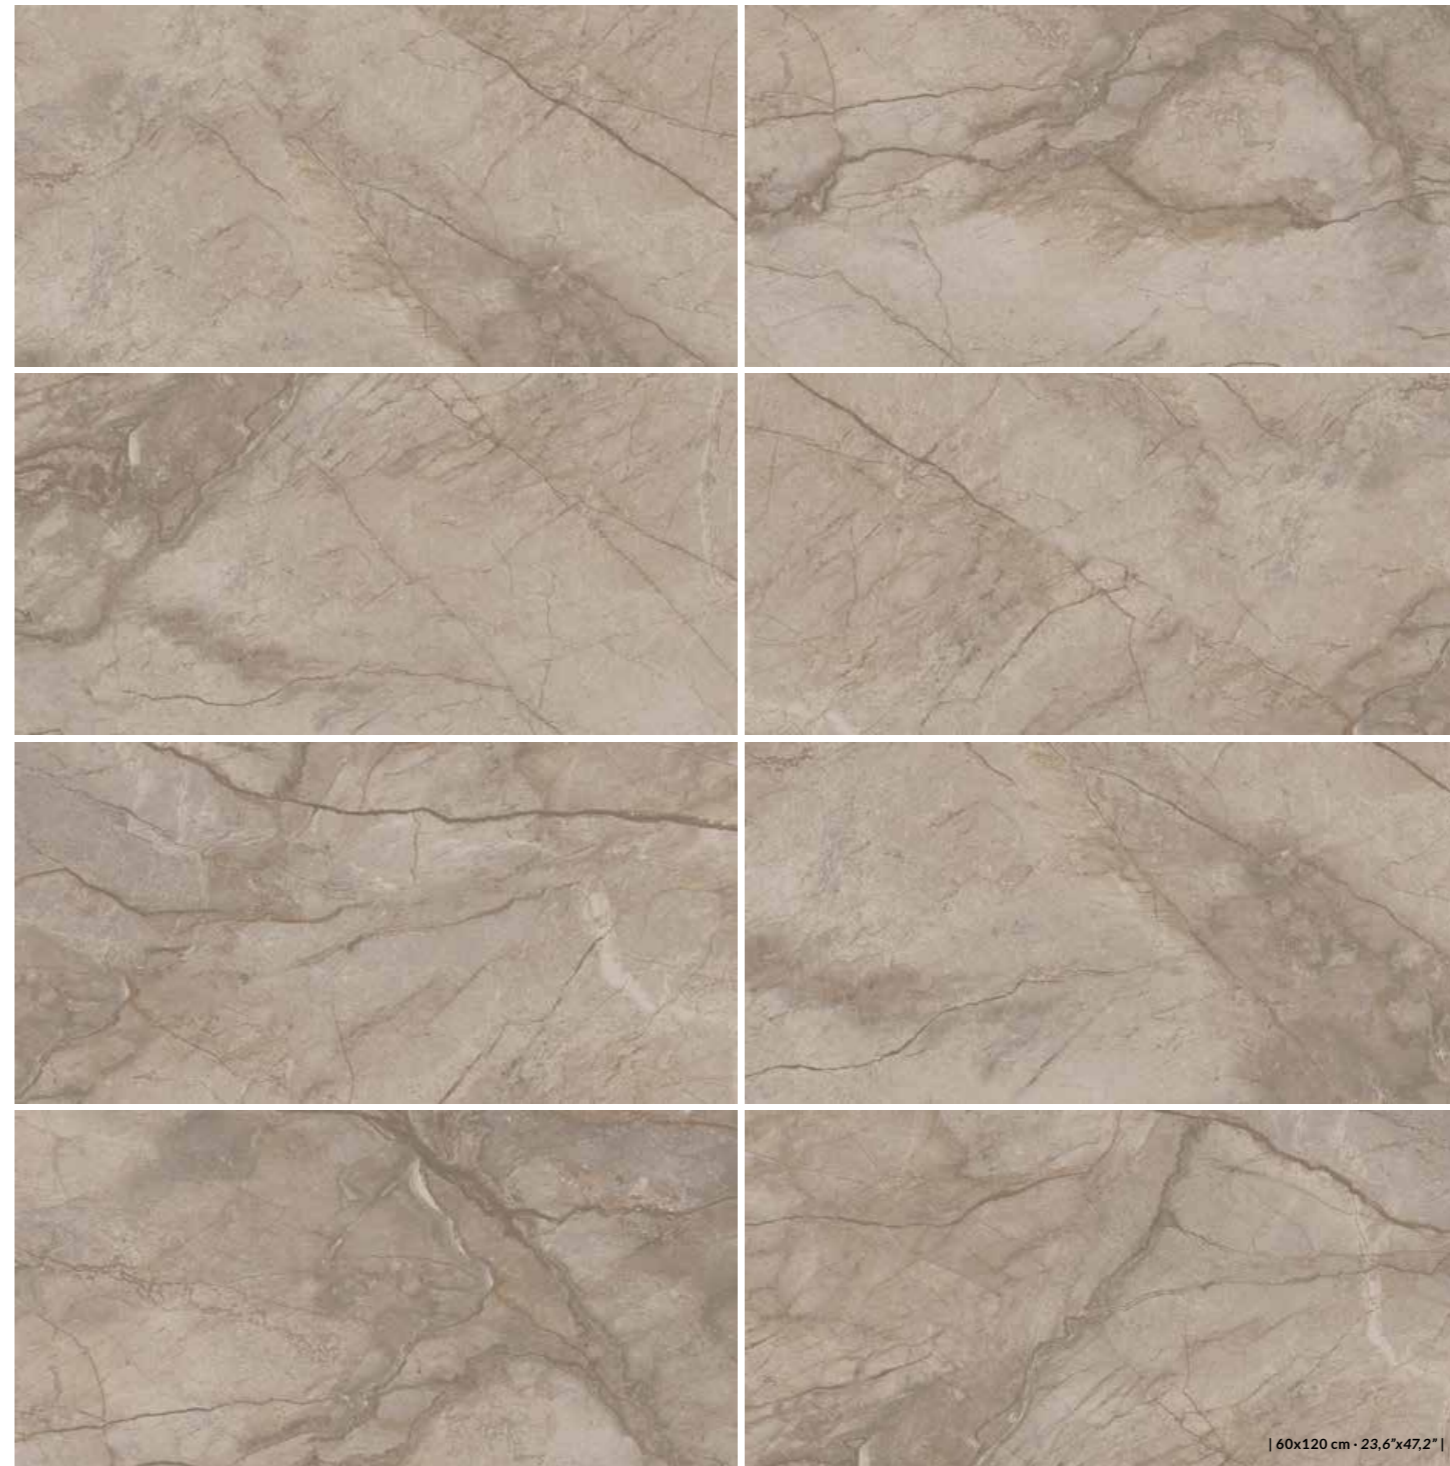

MARBLE FULL collection

TOUCH

BEAUTY

FOREST brown collection

| PORCELÁNICO · PORCELAIN |
| RECTIFICADO · RECTIFIED |
| DESTONIFICADO V3 · DESTONIFIED V3 |

wall: FOREST BROWN 120 (60x120cm), DECORADO INVICTUS WHITE 120 (60x120cm).
 floor: FOREST BROWN 120 (60x120cm).

FOREST

brown collection

| PORCELÁNICO · PORCELAIN |
 | RECTIFICADO · RECTIFIED |
 | DESTONIFICADO V3 · DESTONIFIED V3 |

60x120 cm
 23,6"x47,2"

60x60 cm
 23,6"x23,6"

FORMATOS DISPONIBLES · AVAILABLE FORMATS		60x120 cm - 23,6"x47,2"	60x60 cm - 23,6"x23,6"
ACABADOS FINISHES	NATURAL · NATURAL 	FOREST BROWN 120 B85	FOREST BROWN 60 B35
TAMAÑO DEL LIENZO · GRAPHIC CHART SIZE		120x340 cm - 47,2"x133,9"	

FOREST BROWN.