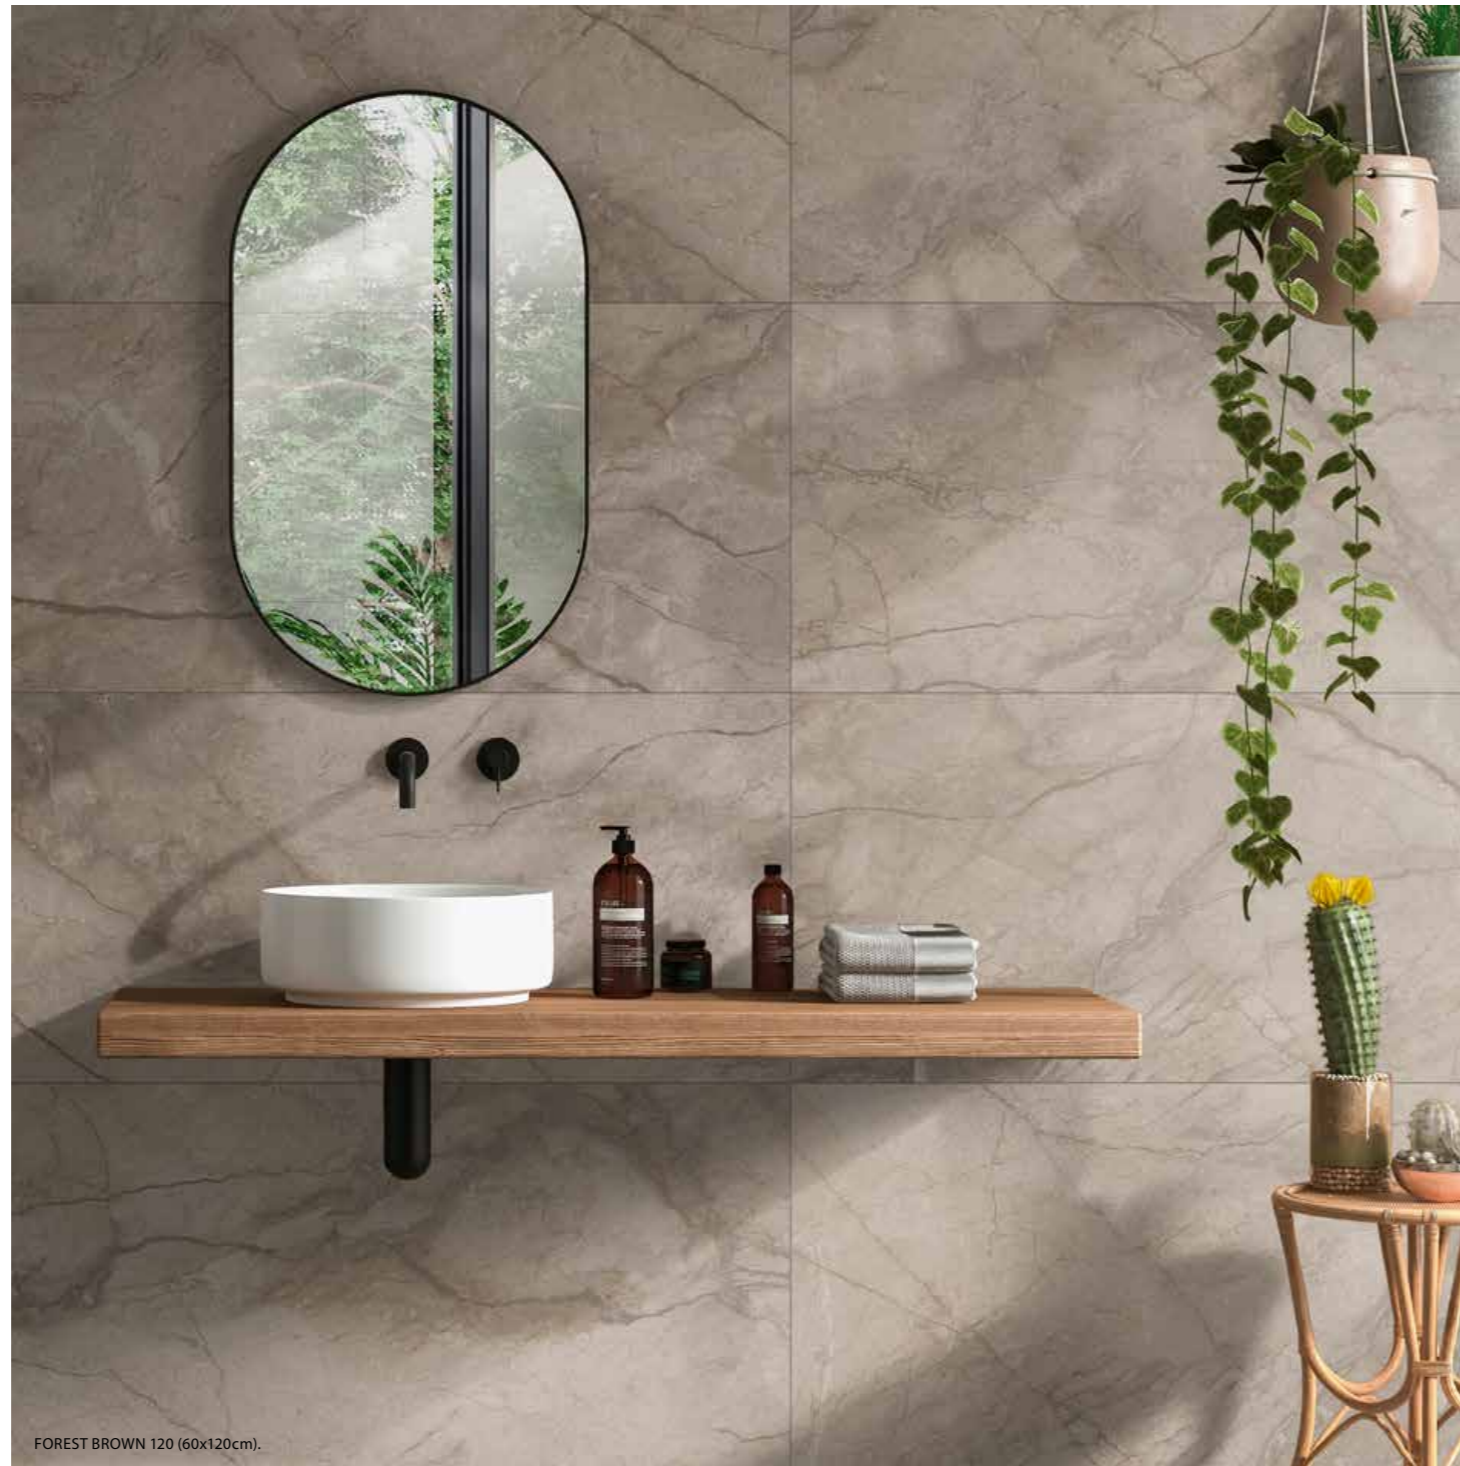

MARBLE FULL collection

TOUCH

BEAUTY

FOREST brown collection

| PORCELÁNICO · PORCELAIN |
| RECTIFICADO · RECTIFIED |
| DESTONIFICADO V3 · DESTONIFIED V3 |

wall: FOREST BROWN 120 (60x120cm), DECORADO INVICTUS WHITE 120 (60x120cm).
 floor: FOREST BROWN 120 (60x120cm).

FOREST

brown collection

| PORCELÁNICO · PORCELAIN |
 | RECTIFICADO · RECTIFIED |
 | DESTONIFICADO V3 · DESTONIFIED V3 |

60x120 cm
 23,6"x47,2"

60x60 cm
 23,6"x23,6"

FORMATOS DISPONIBLES · AVAILABLE FORMATS		60x120 cm - 23,6"x47,2"	60x60 cm - 23,6"x23,6"
ACABADOS FINISHES	NATURAL · NATURAL 	FOREST BROWN 120 B85	FOREST BROWN 60 B35
TAMAÑO DEL LIENZO · GRAPHIC CHART SIZE		120x340 cm - 47,2"x133,9"	