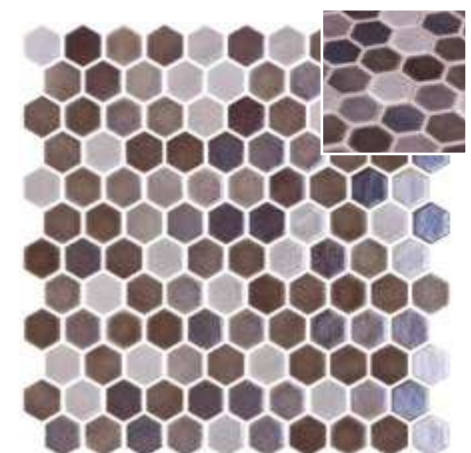

ø 31,75 mm - 1,25"
P2
m²

Private Villa | Hex Stoneblend Anchor.

Hex Craquele

Hex Azulao Original
2003534 | 430

Hex Azulao Blue
2003533 | 430

Hex Stoneblends

Hex Stoneblend Smoke
2003862 | 424

Hex Stoneblend Anchor
2003861 | 424

ø 31,75 mm - 1,25"
 P2
 m²

Residential Cultra, Northern Ireland | Hex Blend Taupe.

Hexagon Blends

Hex Stoneglass Opalo Black
2002906 | 424

Hex Blend Black
2002919 | 427

Hex Stoneglass Opalo Grey
2002908 | 422

Hex Blend Tan
2002922 | 452

Hex Blend Taupe
2002920 | 427

Hex Blend Cloud
2002923 | 427

Hexagon Blends

Hex Blend Aquamarine
2002955 | 424

Hex Blend Shadow
2003857 | 459

Hex Blend Metal Carrara
2002941 | 424