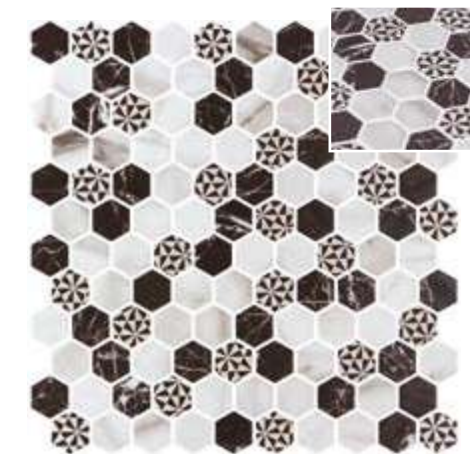

ONIX[®]

Hex

**GO
GREEN**

**98%
RECYCLED
GLASS**

Hex

ø 31,75 mm - 1,25"
 P2
 m²
 ■

Private Villa | Hex Pauline.

Hex Boreal

*Hex Lynx
2003869 | 540

Hex Opalo

Hex Opalo White
2002904 | 422

Hex Vintage Blends

Hex Emma
2003268 | 470

Hex Gilda
2003270 | 470

Hex Pauline
2003271 | 470

*Precious Metals & Resins.

ø 31,75 mm - 1,25"
P2
m²

Private Villa | Hex Stoneblend Anchor.

Hex Craquele

Hex Azulao Original
2003534 | 430

Hex Azulao Blue
2003533 | 430

Hex Stoneblends

Hex Stoneblend Smoke
2003862 | 424

Hex Stoneblend Anchor
2003861 | 424

Hex Stoneglass Ochre
2004288 | 371

Hex Stoneglass Royal Blue
2003836 | 371

Hex Stoneglass Light Blue
2004289 | 371

ø 31,75 mm - 1,25"
P2

Private Villa | Hex Stoneglass Green, Ochre, Light Brun, Gainsboro & White.