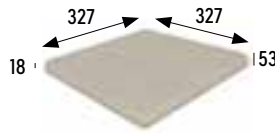

GRIS

CARBÓN

ROJO

CHOCOLATE

Formatos / Sizes

33x33 cm 13x13 pulgadas/inches

Para información más detallada por formato/color, consultar en la web de la colección.
For more detailed information by format/color, consult the collection's website.

Los colores son indicativos.
Colors are just indicative.

Datos de embalaje/ Packing list p. 184

BEIGE

HUESO

GRIS

CARBÓN

ROJO

CHOCOLATE

CAPRI ROJO 33X33 13X13"

Piezas especiales Special pieces

Peldaño redondeado 33

Rounded stair-tread 33
325x327x18 mm

Beige	Cod. 905084	PZ270
Hueso	Cod. 905085	PZ270
Gris	Cod. 905086	PZ270
Carbón	Cod. 905087	PZ270
Rojo	Cod. 905652	PZ270
Chocolate	Cod. 905145	PZ270

Esquina redondeada

Rounded stair-tread corner
327x327x18 mm

Beige	Cod. 905096	PZ555
Hueso	Cod. 905097	PZ555
Gris	Cod. 905098	PZ555
Carbón	Cod. 905099	PZ555
Rojo	Cod. 905655	PZ555
Chocolate	Cod. 905148	PZ555