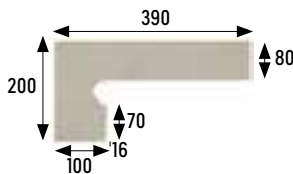

Zanquín izda.

String left side
390x80/200x100x16 mm

Beige	Cod. 905104	PZ160
Hueso	Cod. 905105	PZ160
Gris	Cod. 905106	PZ160
Carbón	Cod. 905107	PZ160
Rojo	Cod. 905657	PZ160
Chocolate	Cod. 905150	PZ160