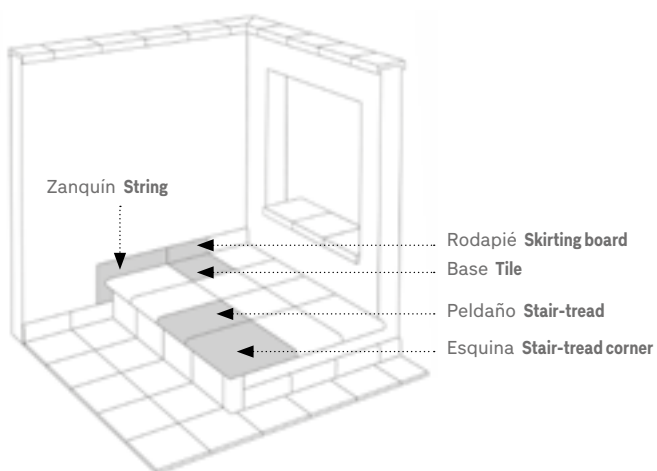

◀ **Hoja tecnica**
Technical data sheet

CAPRI

Esmaltados Glazed tiles

BASE 33x33 13x13" · TILE 33x33 13x13"
325x325x16 mm 12.8x12.8x0.6"

Beige	Cod. 905076	MC485
Hueso	Cod. 905077	MC485
Gris	Cod. 905078	MC485
Carbón	Cod. 905079	MC485
Rojo	Cod. 905650	MC485
Chocolate	Cod. 905143	MC485

Los colores son indicativos.
Colors are just indicative.

Datos de embalaje/ Packing list p. 184

BEIGE

HUESO

GRIS

CARBÓN

ROJO

CHOCOLATE