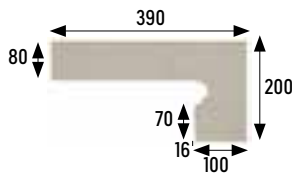

GRIS

CARBÓN

ROJO

CHOCOLATE

Formatos / Sizes

33x33 cm 13x13 pulgadas/inches

Para información más detallada por formato/color, consultar en la web de la colección.
For more detailed information by format/color, consult the collection's website.

Zanquín izda.

String left side
390x80/200x100x16 mm

Beige	Cod. 905104	PZ160
Hueso	Cod. 905105	PZ160
Gris	Cod. 905106	PZ160
Carbón	Cod. 905107	PZ160
Rojo	Cod. 905657	PZ160
Chocolate	Cod. 905150	PZ160

Zanquín dcha.

String right side
390x80/200x100x16 mm

Beige	Cod. 905100	PZ160
Hueso	Cod. 905101	PZ160
Gris	Cod. 905102	PZ160
Carbón	Cod. 905103	PZ160
Rojo	Cod. 905656	PZ160
Chocolate	Cod. 905149	PZ160

Rodapié

Skirting board
325x80x16 mm