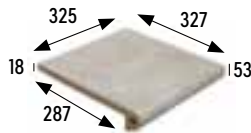

Piezas especiales Special pieces

Peldaño redondeado 33

Rounded stair-tread 33
325x327x18 mm

Beige	Cod. 905084	PZ270
Hueso	Cod. 905085	PZ270
Gris	Cod. 905086	PZ270
Carbón	Cod. 905087	PZ270
Rojo	Cod. 905652	PZ270
Chocolate	Cod. 905145	PZ270