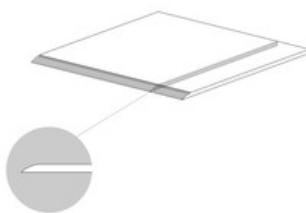

**HEXAGONO KUARTZ BEIGE**  
SP.2051 | PORCELANICO |  
Rectificado.

**Peldaños Técnicos**

Porcelánico

**RODAPIÉ**

SP2027 | 100X100 / 40"x40"  
 SP2019 | 60X120 / 24"x48"  
 SP2017 | 60X60 / 24"x24"

**PELDAÑO ROMO**