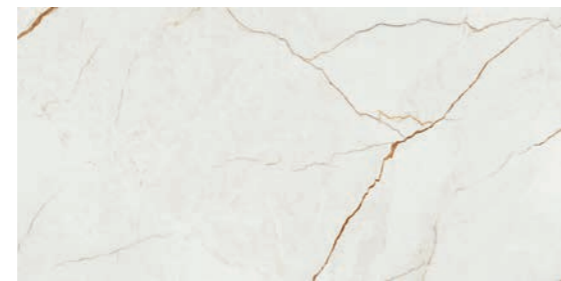

Quantum

Porcelánico / Porcelain tiles

B|PLUS
LARGE SIZE SURFACES

Quantum Pulido 260 x 120 cm. BP2612V

Quantum Pulido 60 x 60 cm. PR6060P

Hexa Quantum Pulido 29 x 27 cm. TR-45 [PCK. 5]

Quantum Pulido 60 x 120 cm. P6012P