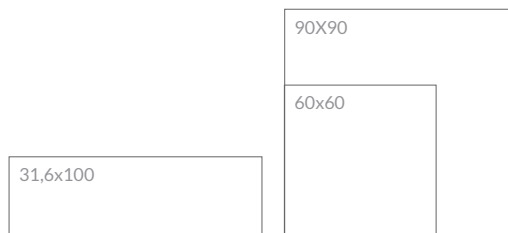

Linz STONE COLLECTION

WALL - Linz White Matt Decor 31,6x100 Rect. / Linz White Matt 31,6x100 Rect.
FLOOR - Linz White Matt 59,5x59,5 Rect.

Linz

White Body Pasta Blanca

AVAILABLE FORMATS / FORMATOS DISPONIBLES

PIECES NAME NOMBRE DE LA PIEZA	SIZES FORMATOS	PRICE GROUP GRUPO DE PRECIOS
Linz Matt	31,6x100 cm 12x40"	B94
Linz Matt Decor		B95

Linz Matt	59,5x59,5 cm 24x24"	B27
	90x90 cm 36x36"	B70

31,6x100_ 15 Design | 90x90_ 12 Design | 60x60_ 12 Design